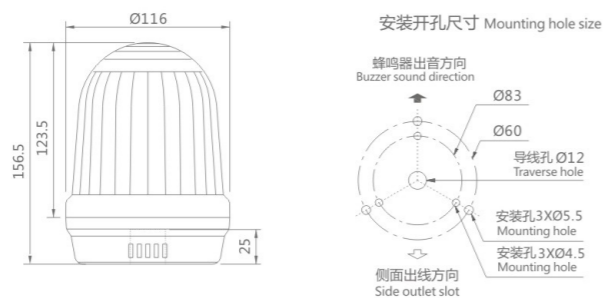

接线示意图 Wiring Diagram

- DC电源不分正负极性
- 规格UL1007 AWG22(0.3sq)
- 电源线/信号线: 引出型50cm
- DC power supply without positive and negative polarity
- Specification UL 1007 AWG22(0.3sq)
- Power cable/signal cable: elicited 50cm

安装尺寸 Installation Size

直杆 Straight

图示 Photo	型号 Model	长度 Length	图示 Photo	型号 Model	长度 Length
	G25-10	10cm		G25-S10	10cm
	G25-30	30cm		G25-S30	30cm

注: 需要配合25K或25J使用
Note: need to use with 25K or 25J

注: 可以直接安装, 也可以配合22B安装
Note: Can be installed directly or with 22B installation