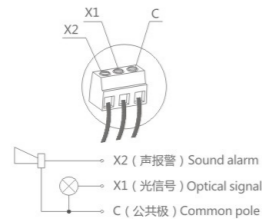

功能 Function

空白: 常亮 1: 闪烁亮 2: 旋转亮
No letters: Always light 1: Flashing light 2: Turning light

灯罩颜色 Lamp Shade Color

空白: 彩色 C: 透明色
No letters: Color C: transparent color

适用安装支架型号: 22B, 25C, 25D, 25E, 25J, 25K, 70L, 70P/70T(具体尺寸参考安装支架附录)

接线示意图 Wiring Diagram

- DC电源不分正负极性
- 规格UL1007 AWG22(0.3sq)
- 电源线/信号线: 引出型50cm
- DC power supply without positive and negative polarity
- Specification UL 1007 AWG22(0.3sq)
- Power cable/signal cable: elicited 50cm